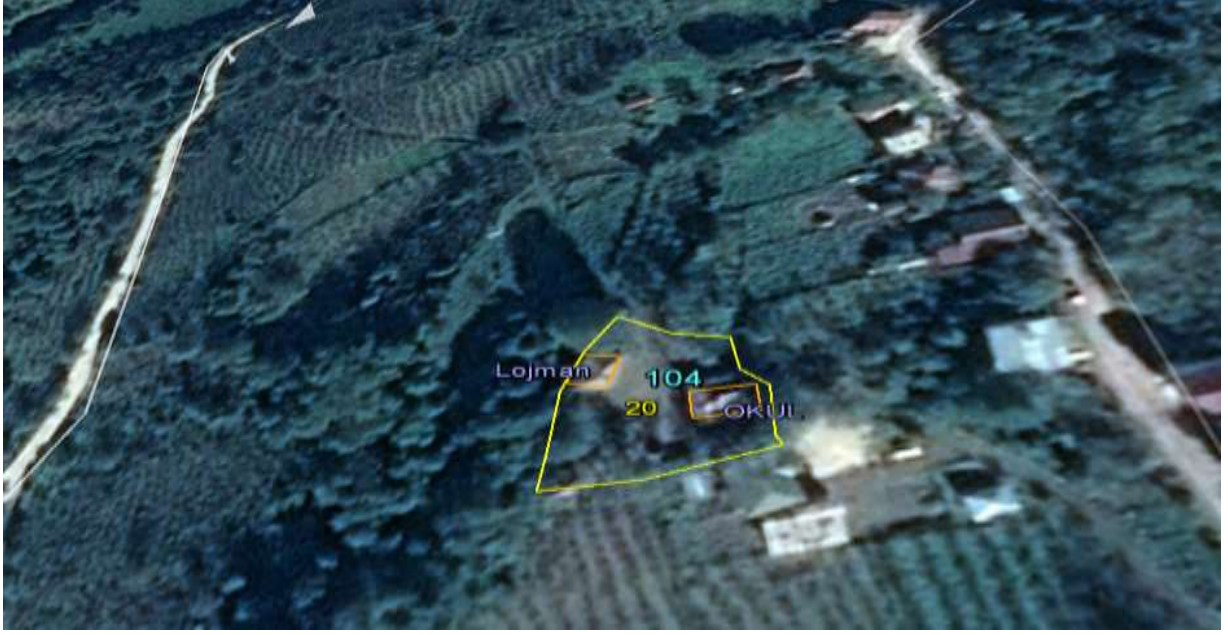

İLİ	: Ordu
İLÇESİ	: Kumru
MAHALLESİ	: Divanitürk
ADA NO	: 104
PARSEL NO	: 20
ALANI	: 1.558,,39 m²
VASFI	: Kargir 1 Katlı İlköğretim Binası ve Kargir 1 Katlı Lojman
MÜLKİYET DURUMU	: Maliye Hazinesi