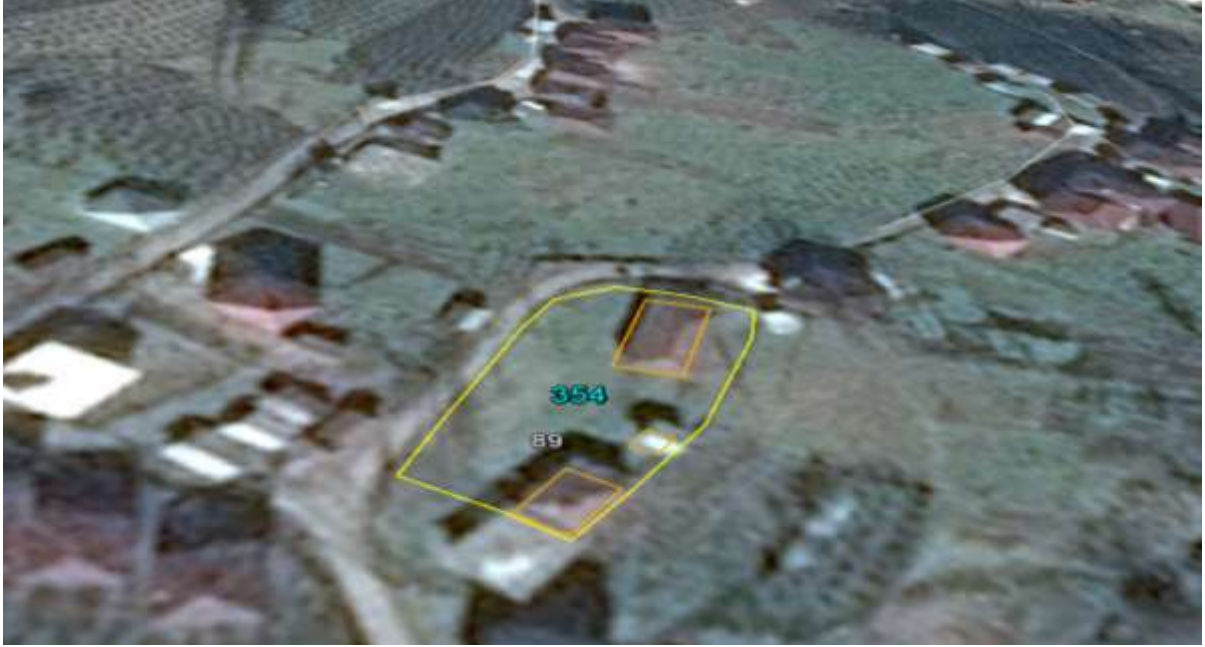

İLİ	: Ordu
İLÇESİ	: Gököy
MAHALLESİ	: Düzyayla
ADA NO	: 354
PARSEL NO	: 89
ALANI	: 2.417,09 m²
VASFI	: Kargir İlkokul, Lojmanı ve Arsası
MÜLKİYET DURUMU	: Maliye Hazinesi