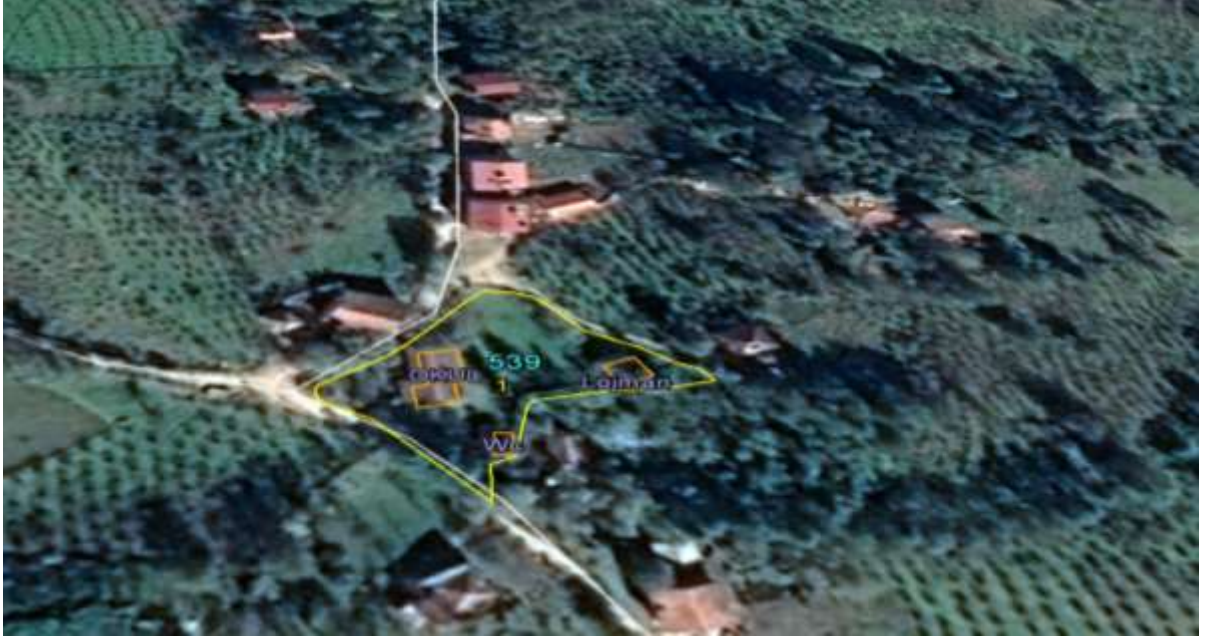

İLİ	: Ordu
İLÇESİ	: Kumru
MAHALLESİ	: Çatılı
ADA NO	: 130
PARSEL NO	: 202
ALANI	: 5.541,82 m ²
VASFI	: Bir Katlı Okul ve Bahçesi
MÜLKİYET DURUMU	: Maliye Hazinesi

İLİ	: Ordu
İLÇESİ	: Kumru
MAHALLESİ	: Fizme-Çayüstü
ADA NO	: 241
PARSEL NO	: 16
ALANI	: 1.242,38 m ²
VASFI	: Bir Katlı Okul ve Bahçesi
MÜLKİYET DURUMU	: Maliye Hazinesi