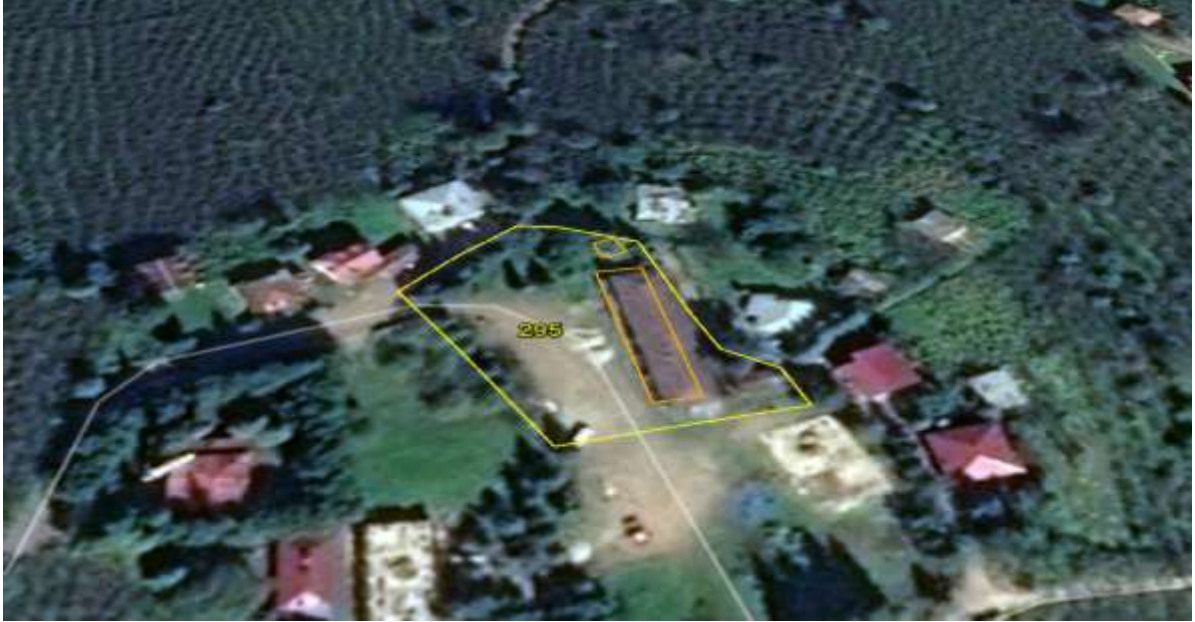

İLİ	: Ordu
İLÇESİ	: Ulubey
MAHALLESİ	: Şıhlar
ADA NO	: -
PARSEL NO	: 295
ALANI	: 2.440,00 m²
VASFI	: Uygulama Sahası
MÜLKİYET DURUMU	: Ordu Büyükşehir Belediyesi