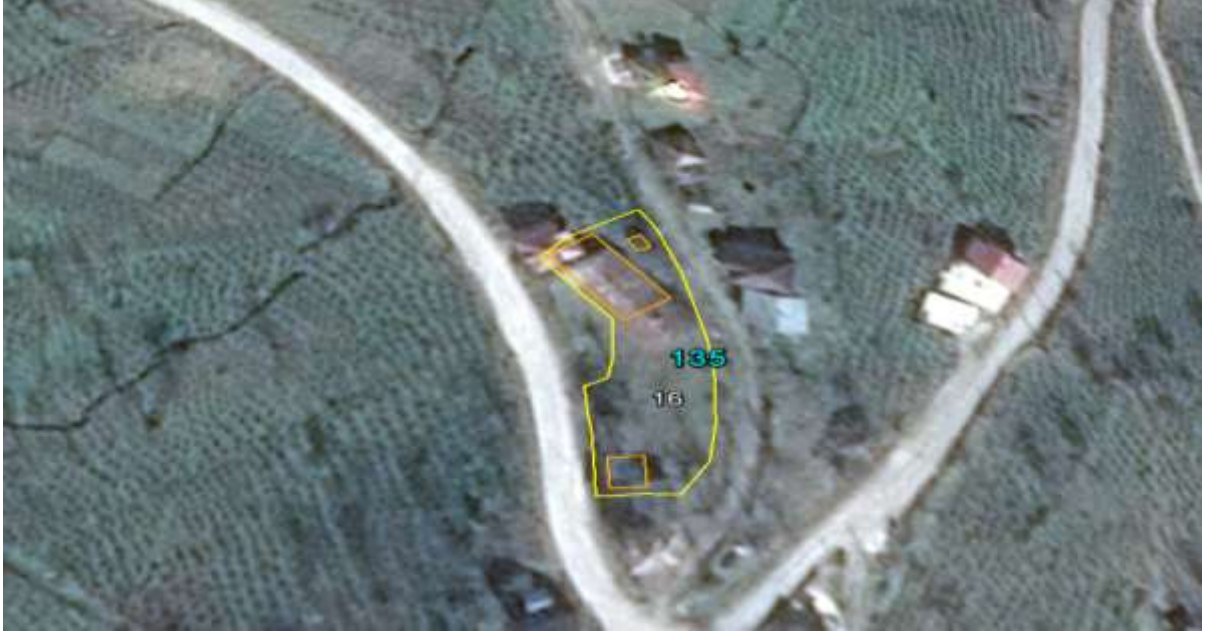

İLİ	: Ordu
İLÇESİ	: Gökçöy
MAHALLESİ	: Düzyayla
ADA NO	: 135
PARSEL NO	: 16
ALANI	: 1.401,85 m²
VASFI	: Kargir İlkokul, Lojmanı ve Uygulama Bahçesi
MÜLKİYET DURUMU	: Maliye Hazinesi