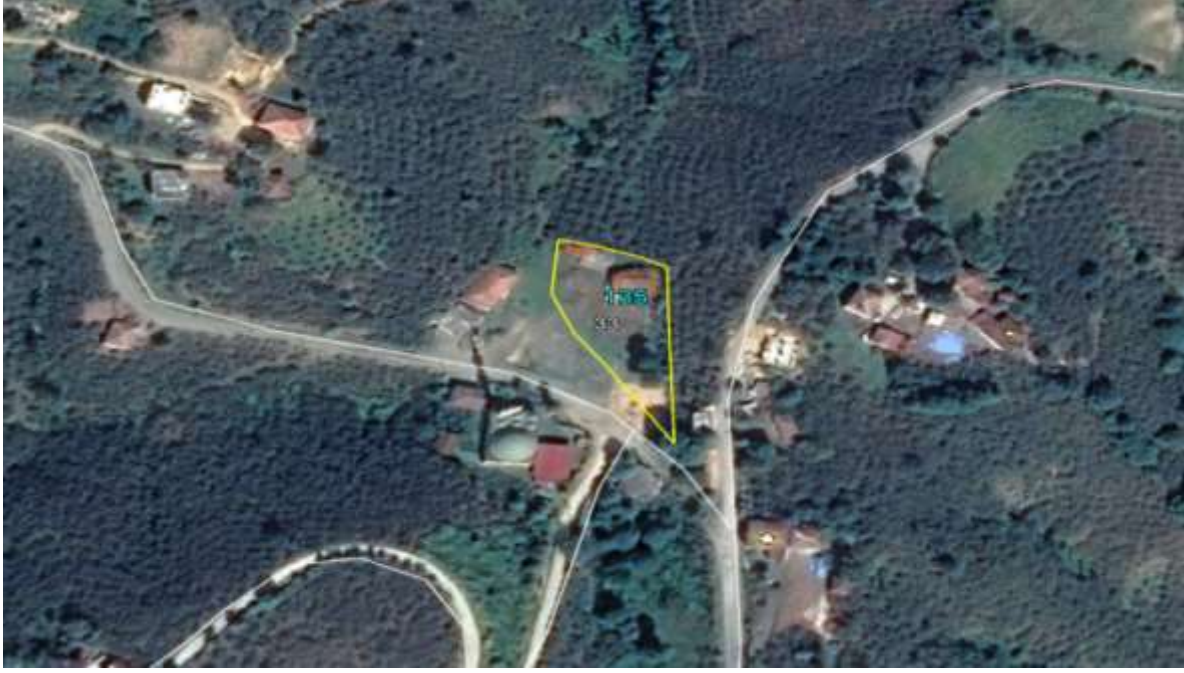

İLİ	: Ordu
İLÇESİ	: İkizce
MAHALLESİ	: Kiraztepe
ADA NO	: 135
PARSEL NO	: 33
ALANI	: 2.349,93 m²
VASFI	: Okul ve Bahçesi
MÜLKİYET DURUMU	: İkizce Belediyesi