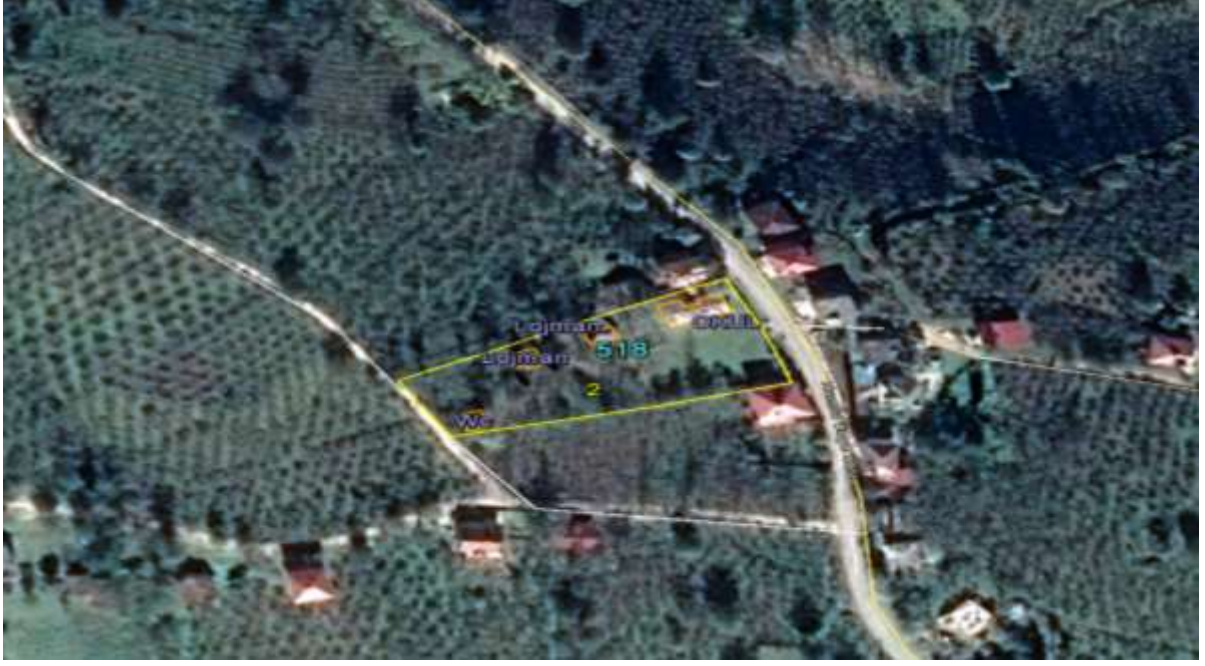

İLİ	: Ordu
İLÇESİ	: Kumru
MAHALLESİ	: Kadıncık
ADA NO	: 518
PARSEL NO	: 2
ALANI	: 3.859,04 m²
VASFI	: İlkokul, Lojman ve Bahçesi
MÜLKİYET DURUMU	: Maliye Hazinesi