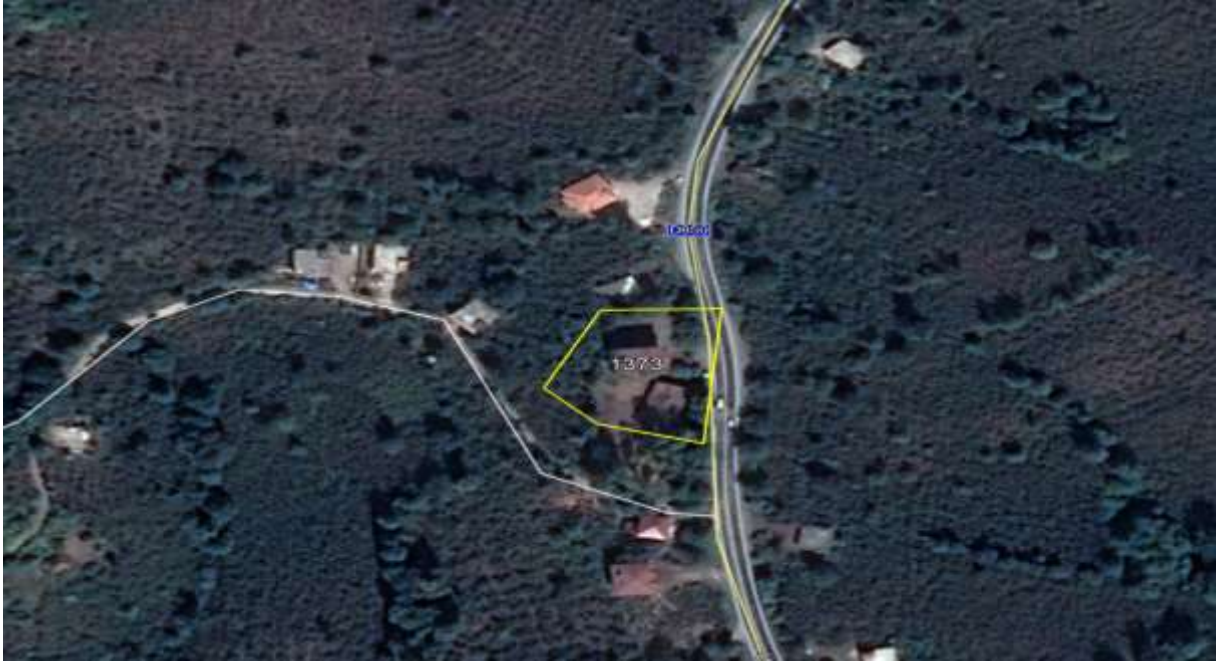

İLİ	: Ordu
İLÇESİ	: Ünye
MAHALLESİ	: Kurna
ADA NO	: -
PARSEL NO	: 1373
ALANI	: 2.150,00 m²
VASFI	: Okul ve Bahçesi
MÜLKİYET DURUMU	: Maliye Hazinesi