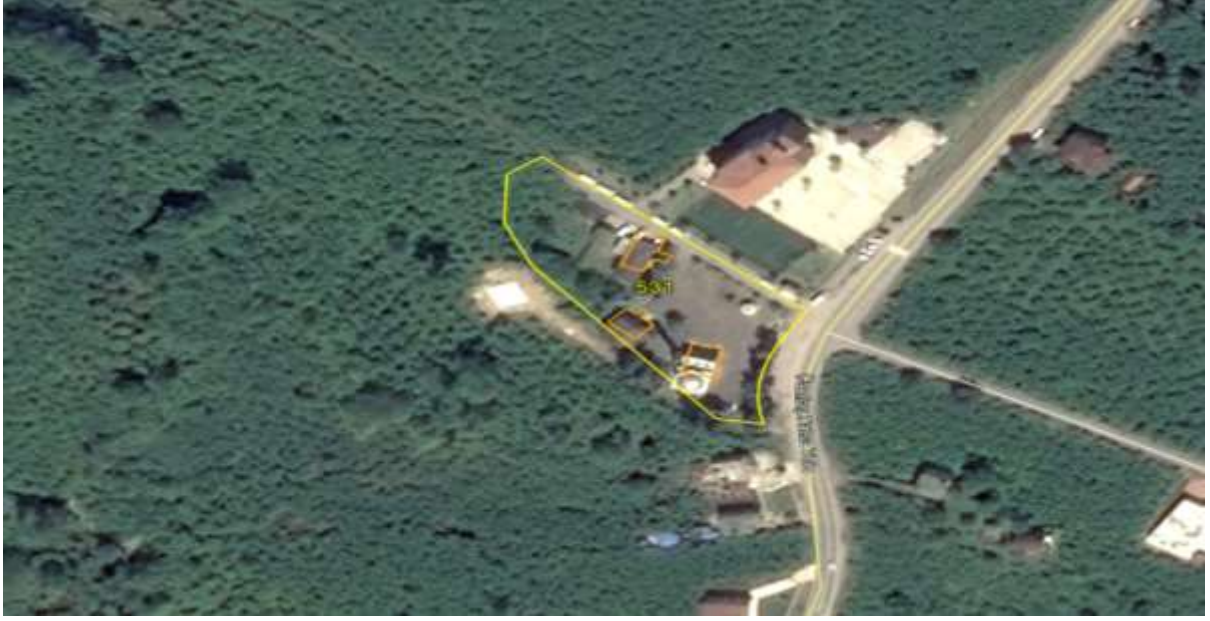

İLİ	: Ordu
İLÇESİ	: Fatsa
MAHALLESİ	: Meşebükü
ADA NO	: -
PARSEL NO	: 531
ALANI	: 5.456,00 m²
VASFI	: Cami Lojman, Bina ve Fındık Bahçesi
MÜLKİYET DURUMU	: Maliye Hazinesi