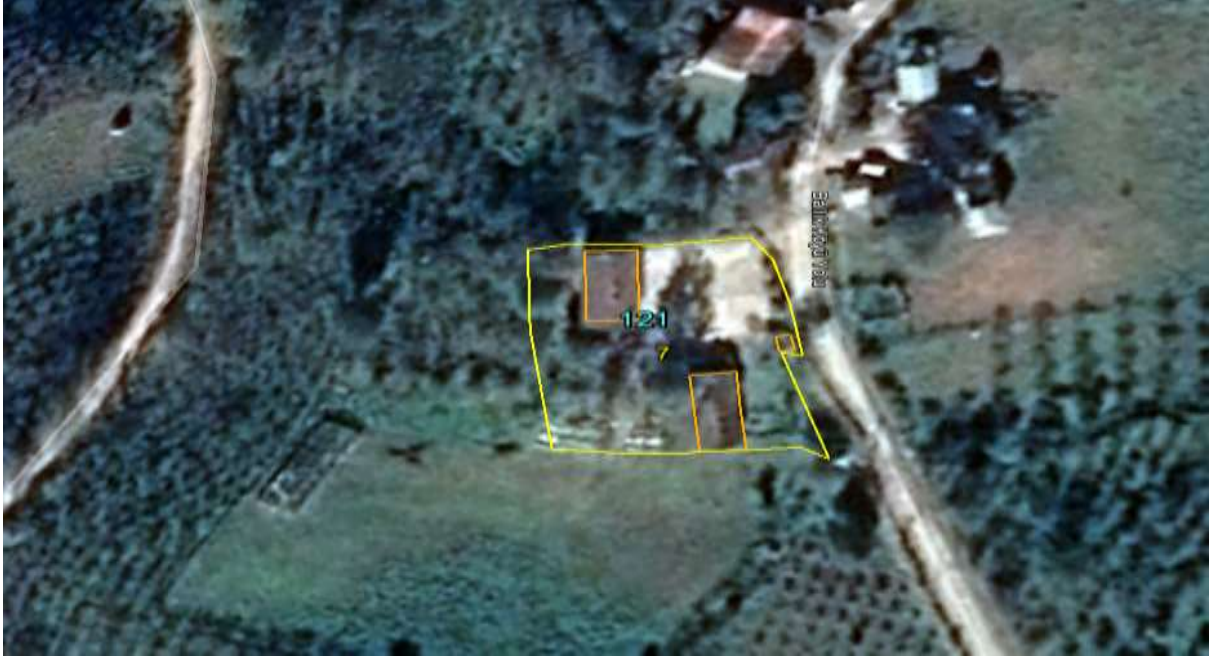

İLİ	: Ordu
İLÇESİ	: Kumru
MAHALLESİ	: Ballık
ADA NO	: 121
PARSEL NO	: 7
ALANI	: 1.941,10 m²
VASFI	: Bir Katlı Kargir Okul, Bir Katlı Kargir Ev ve Arsası
MÜLKİYET DURUMU	: Maliye Hazinesi