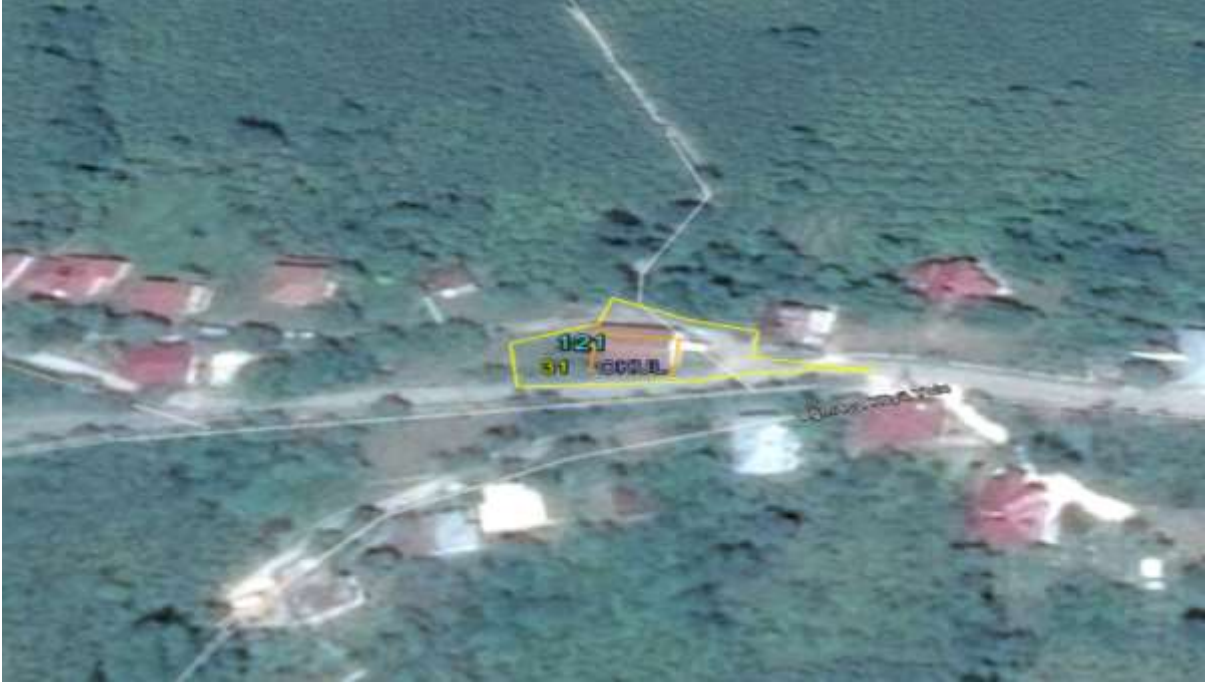

İLİ	: Ordu
İLÇESİ	: Altınordu
MAHALLESİ	: Oğmaca
ADA NO	: 121
PARSEL NO	: 31
ALANI	: 814,75m²
VASFI	: İlkokul ve Arsası
MÜLKİYET DURUMU	: Altınordu Belediyesi