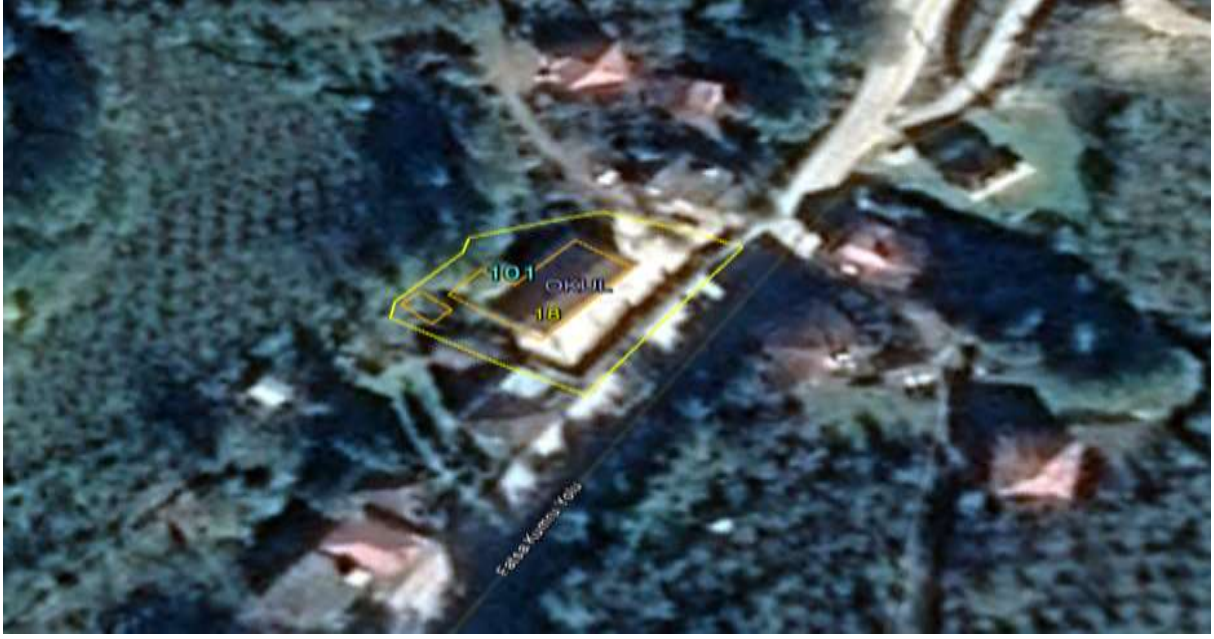

İLİ	: Ordu
İLÇESİ	: Kumru
MAHALLESİ	: Yalnızdam
ADA NO	: 101
PARSEL NO	: 18
ALANI	: 1.101,31 m²
VASFI	: İlköğretim Okulu, Deposu ve Bahçesi
MÜLKİYET DURUMU	: Maliye Hazinesi