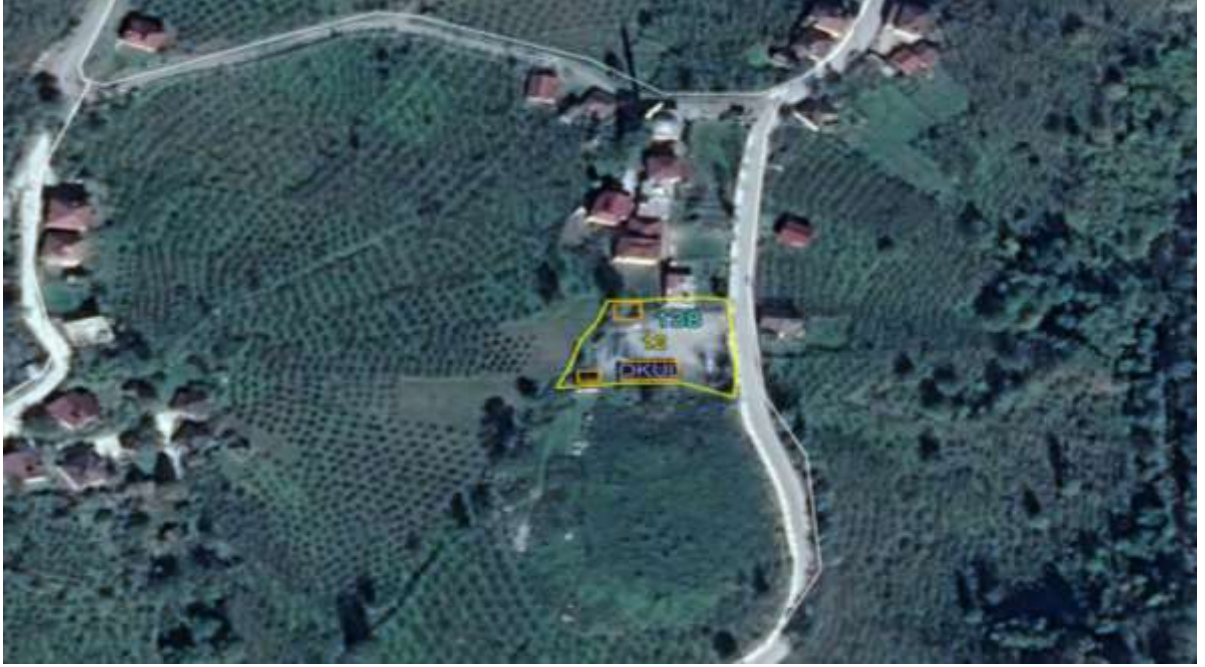

İLİ	: Ordu
İLÇESİ	: Korgan
MAHALLESİ	: Aşağıkozpınar
ADA NO	: 138
PARSEL NO	: 12
ALANI	: 1.948,48 m²
VASFI	: Okul Binası, Lojman ve Bahçe