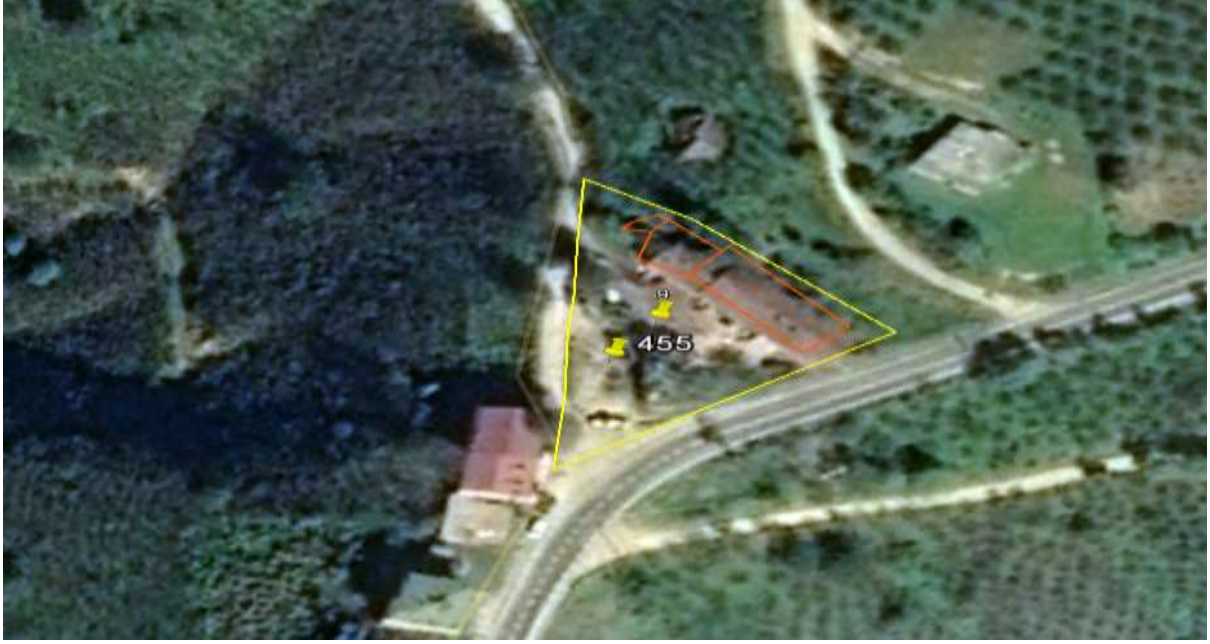

İLİ	: Ordu
İLÇESİ	: Çamaş
MAHALLESİ	: Kestanekoyu
ADA NO	: 455
PARSEL NO	: 9
ALANI	: 1.525,33 m²
VASFI	: İlköğretim Okulu, Müştemilatı ve Uygulama Bahçesi
MÜLKİYET DURUMU	: Çamaş Belediyesi