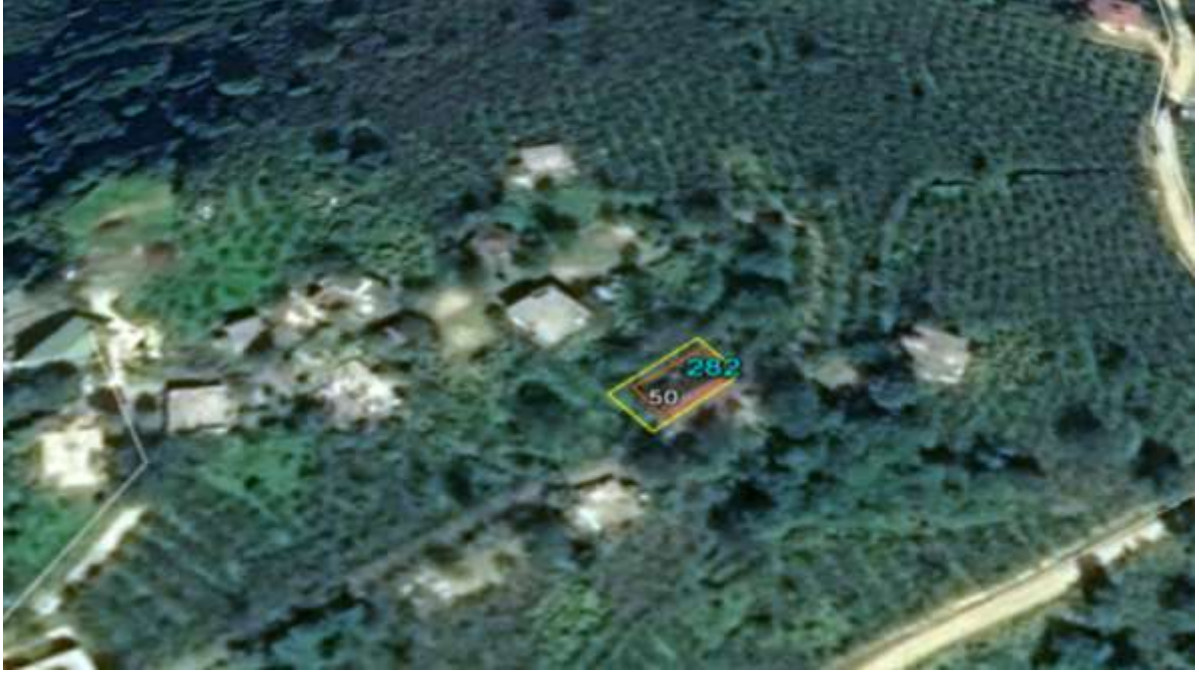

İLİ	: Ordu
İLÇESİ	: Çamaş
MAHALLESİ	: Akpınar
ADA NO	: 282
PARSEL NO	: 50
ALANI	: 240,16 m²
VASFI	: Okul ve Uygulama Sahası
MÜLKİYET DURUMU	: Çamaş Belediyesi