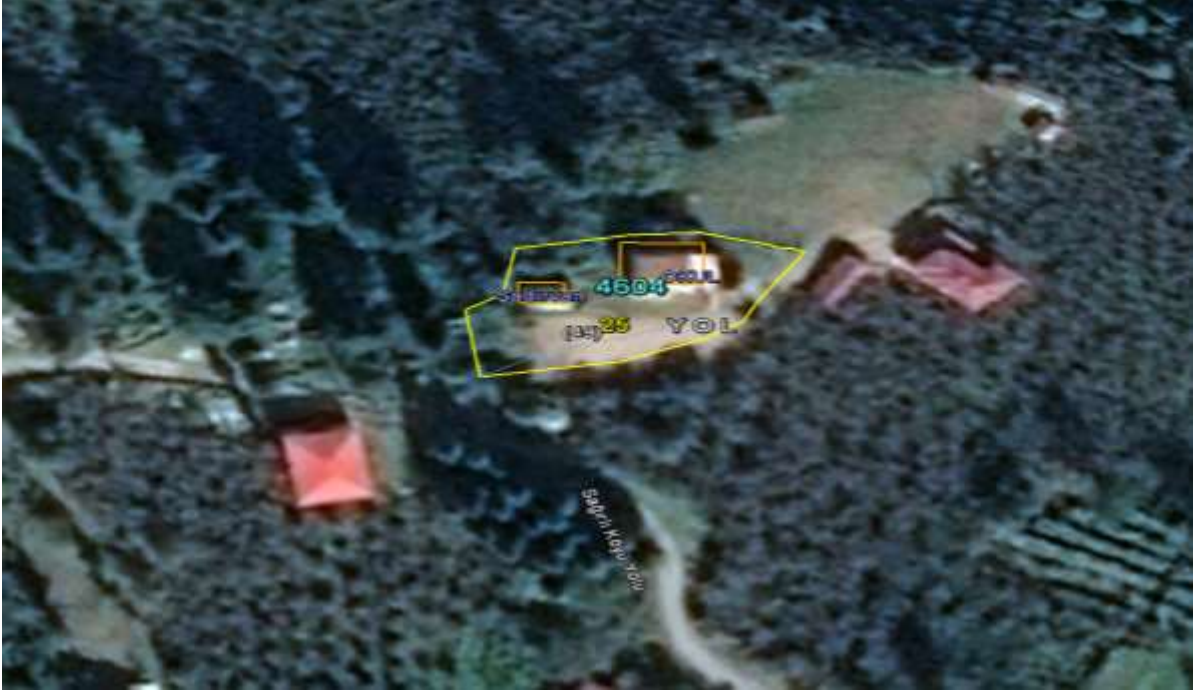

İLİ	: Ordu
İLÇESİ	: Altınordu
MAHALLESİ	: Sağırli
ADA NO	: 4604
PARSEL NO	: 25
ALANI	: 839,68 m²
VASFI	: Okul ve Uygulama Bahçesi
MÜLKİYET DURUMU	: Altınordu Belediyesi