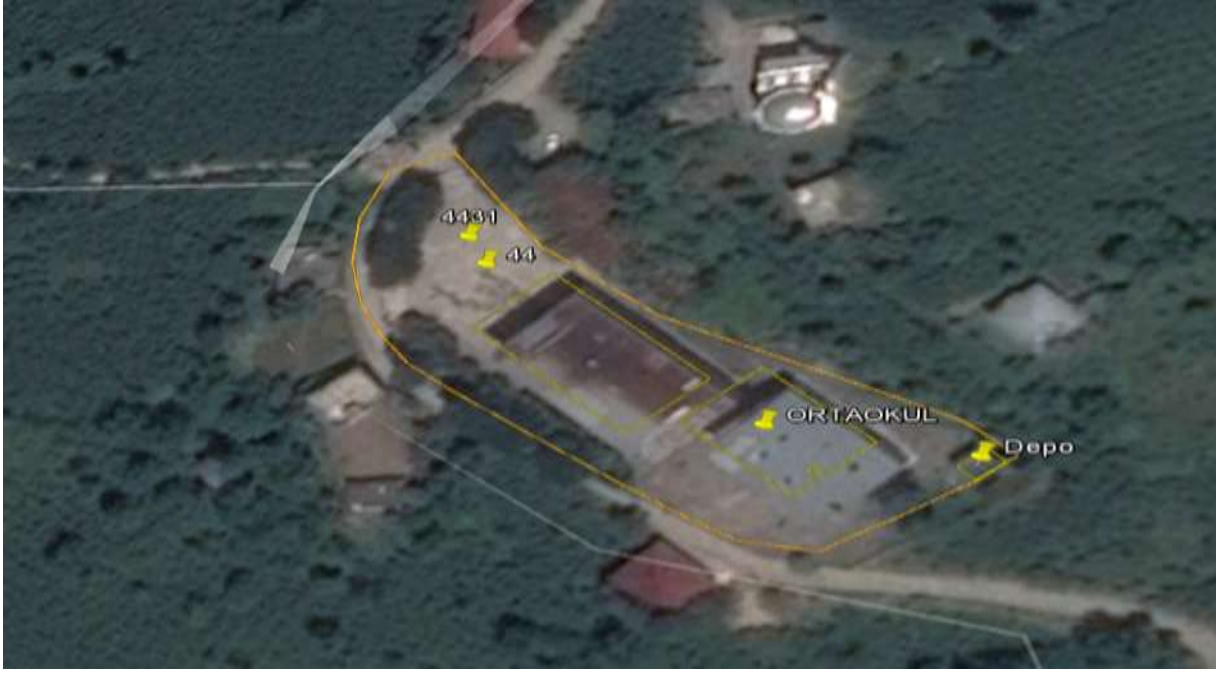

İLİ	: Ordu
İLÇESİ	: Altınordu
MAHALLESİ	: Kuylu
ADA NO	: 4431
PARSEL NO	: 44
ALANI	: 4.185,38 m²
VASFI	: Ortaokul Lise ve Arsası
MÜLKİYET DURUMU	: Maliye Hazinesi