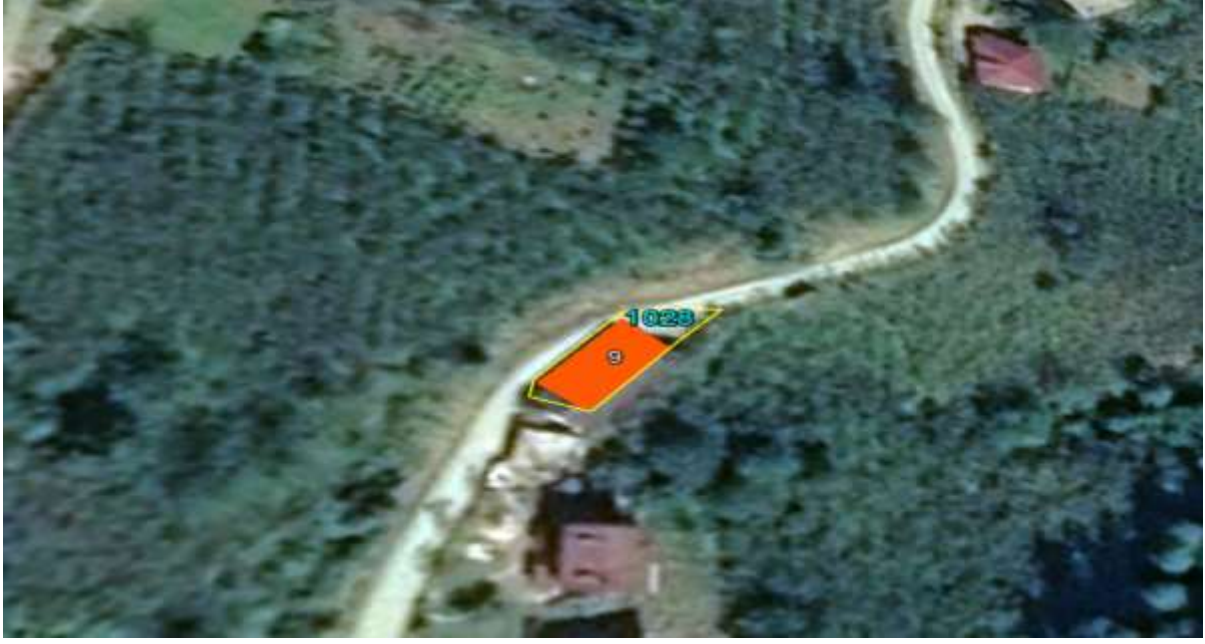

İLİ	: Ordu
İLÇESİ	: Çamaş
MAHALLESİ	: Sarıyakup
ADA NO	: 1028
PARSEL NO	: 9
ALANI	: 242,62 m²
VASFI	: İlköğretim Okulu ve Bahçesi
MÜLKİYET DURUMU	: Çamaş Belediyesi