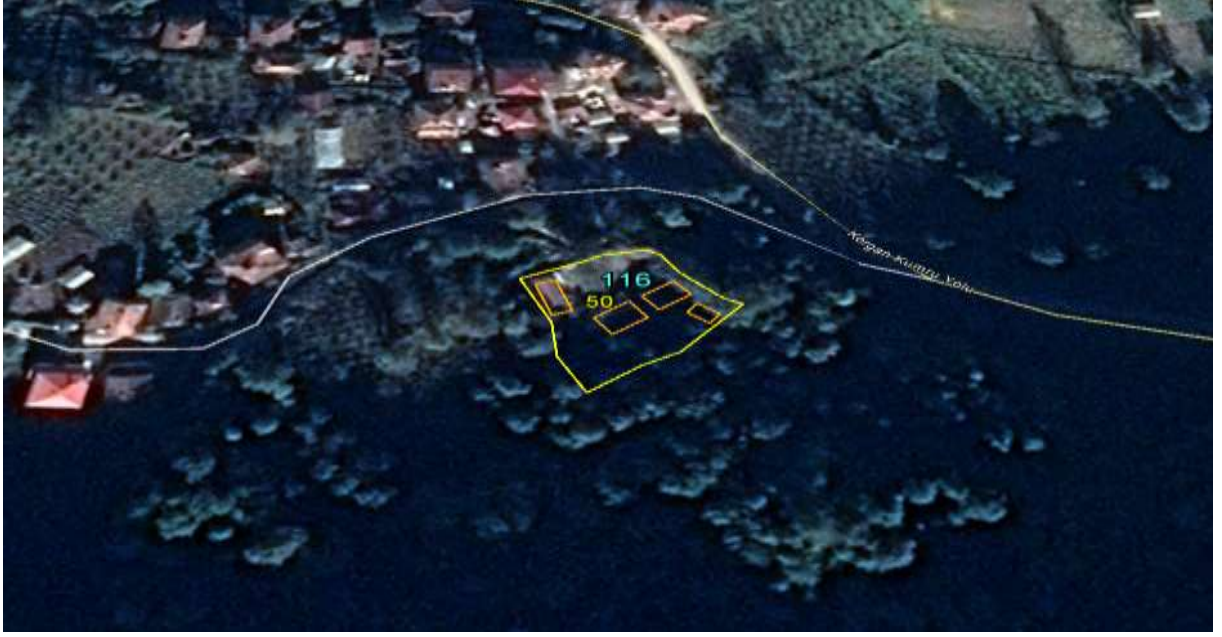

İLİ	: Ordu
İLÇESİ	: Kumru
MAHALLESİ	: Avdullu
ADA NO	: 116
PARSEL NO	: 50
ALANI	: 1.542,66 m²
VASFI	: Okul Binası ve Bahçesi
MÜLKİYET DURUMU	: Maliye Hazinesi