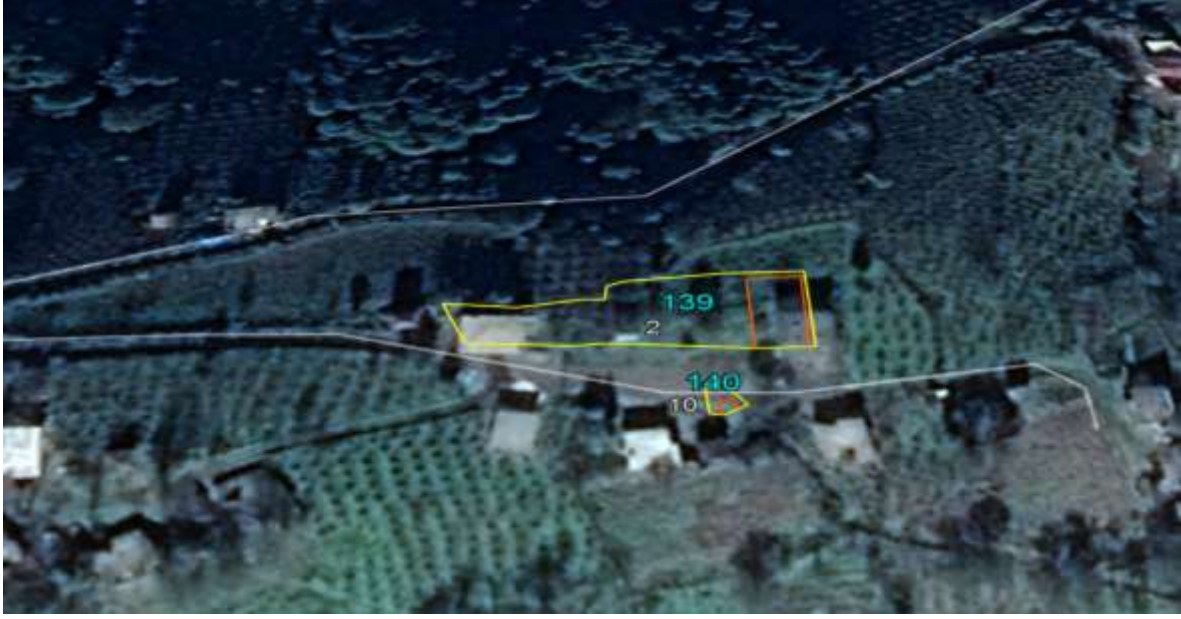

İLİ	: Ordu
İLÇESİ	: Ünye
MAHALLESİ	: Yenikent-Ortayılmazlar
ADA NO	: 140/139
PARSEL NO	: 10/2
ALANI	: 45,67 / 1.142,67 m²
VASFI	: Kargir Bir Katlı Bina ve Arsası
MÜLKİYET DURUMU	: Maliye Hazinesi