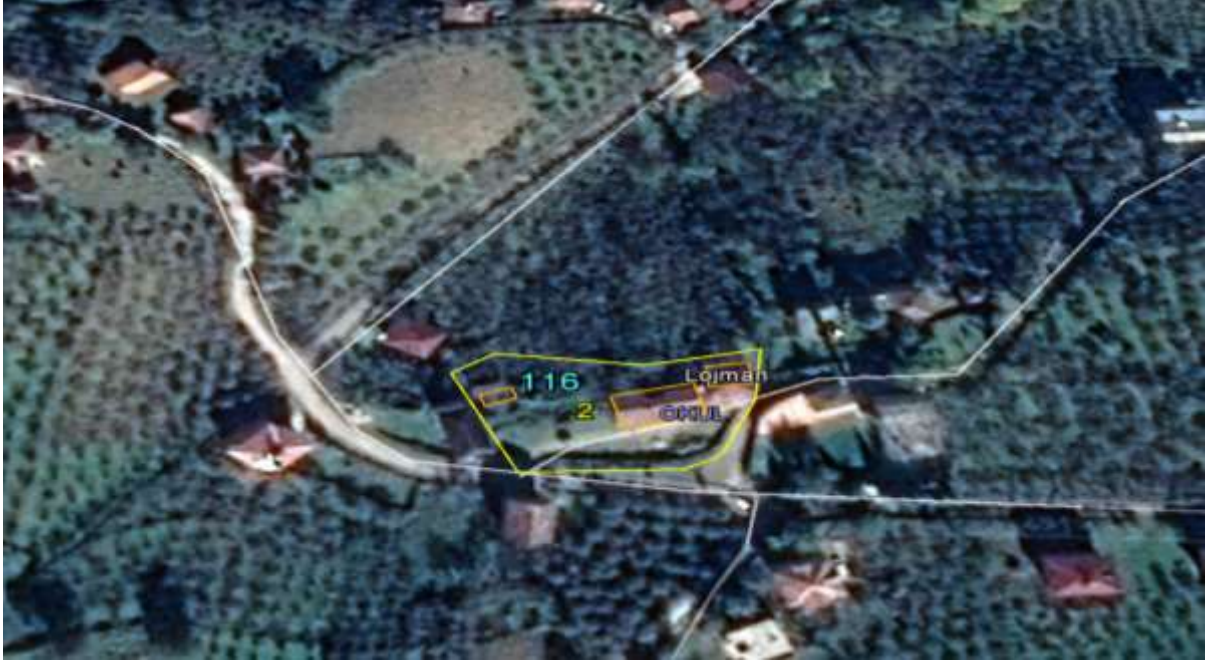

İLİ	: Ordu
İLÇESİ	: Kumru
MAHALLESİ	: Küçükakçakese
ADA NO	: 116
PARSEL NO	: 2
ALANI	: 1.999,45 m²
VASFI	: İlköğretim Okulu, Lojman ve Bahçesi
MÜLKİYET DURUMU	: Maliye Hazinesi