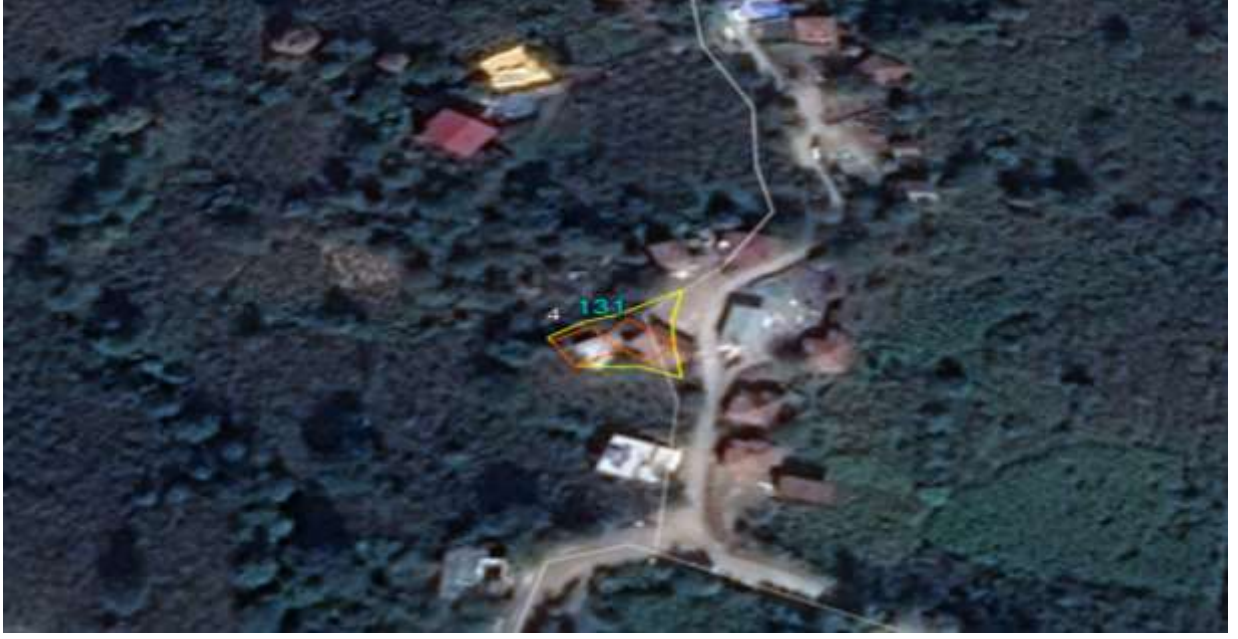

İLİ	: Ordu
İLÇESİ	: Ünye
MAHALLESİ	: Saylan
ADA NO	: -
PARSEL NO	: 799
ALANI	: 1.030,00 m ²
VASFI	: Bahçeli Okul
MÜLKİYET DURUMU	: Maliye Hazinesi

İLİ	: Ordu
İLÇESİ	: Ünye
MAHALLESİ	: Keş
ADA NO	: -
PARSEL NO	: 1175
ALANI	: 4.565,00 m ²
VASFI	: Tarla
MÜLKİYET DURUMU	: Maliye Hazinesi