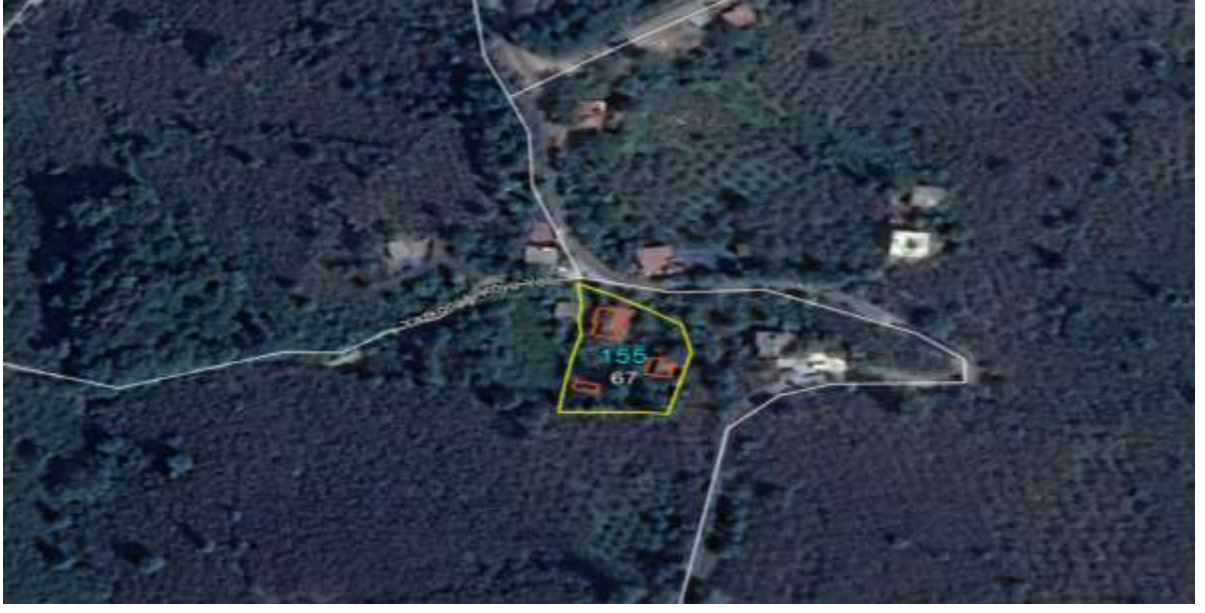

İLİ	: Ordu
İLÇESİ	: Ünye
MAHALLESİ	: Yazkonağı
ADA NO	: 155
PARSEL NO	: 67
ALANI	: 1.660,34 m²
VASFI	: Tarla
MÜLKİYET DURUMU	: Ünye Belediyesi