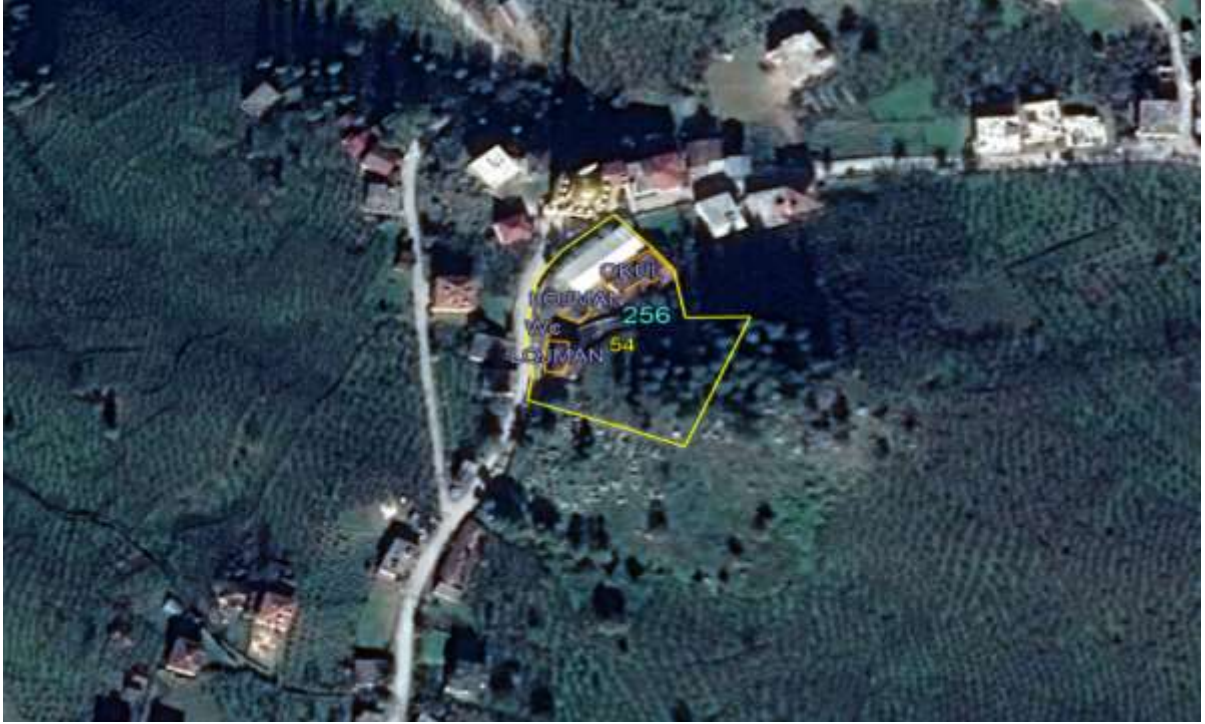

İLİ	: Ordu
İLÇESİ	: Kabataş
MAHALLESİ	: Ardıç
ADA NO	: 256
PARSEL NO	: 54
ALANI	: 3.678,55 m²
VASFI	: Kargir Okul Binası ve Lojman ve Bahçesi
MÜLKİYET DURUMU	: Kabataş Belediyesi