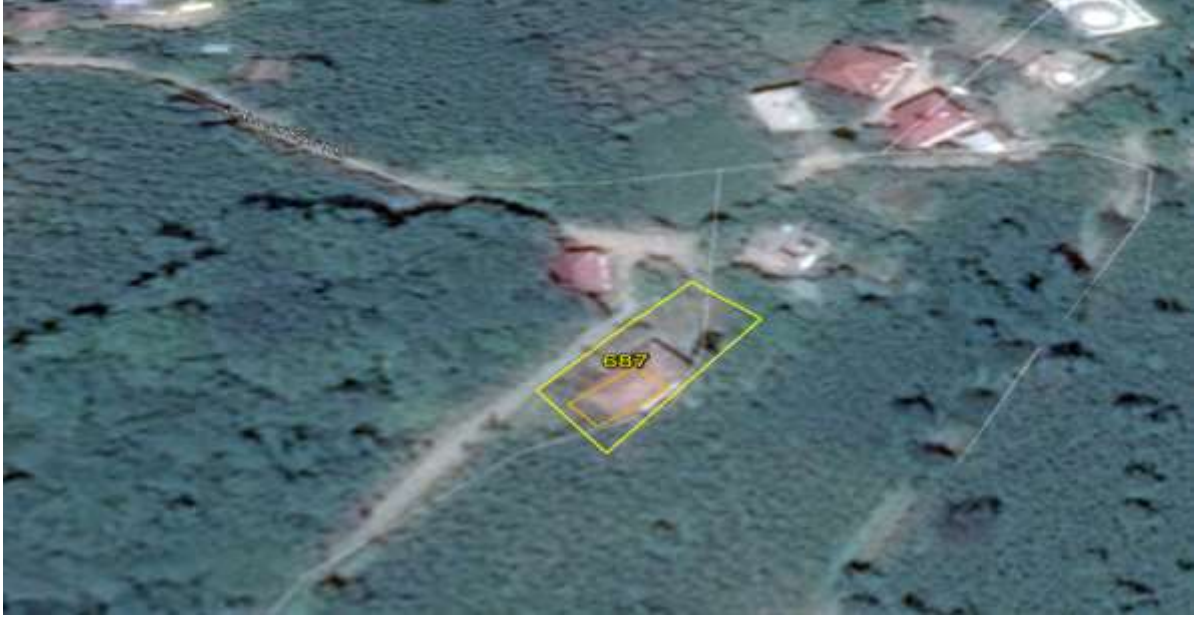

İLİ	: Ordu
İLÇESİ	: Ulubey
MAHALLESİ	: Şekeroluk
ADA NO	: -
PARSEL NO	: 687
ALANI	: 440,00 m²
VASFI	: Okul ve Arsası
MÜLKİYET DURUMU	: Ordu Büyükşehir Belediyesi