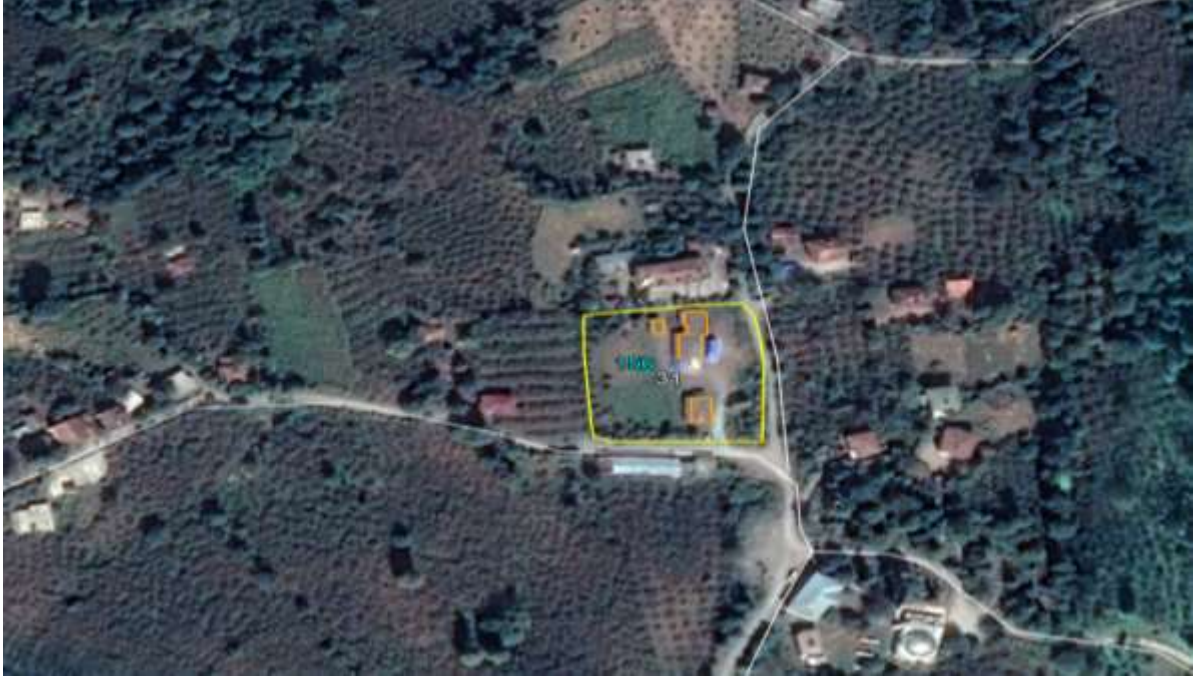

İLİ	: Ordu
İLÇESİ	: Ünye
MAHALLESİ	: Nurettin
ADA NO	: 156
PARSEL NO	: 31
ALANI	: 4.416,83 m ²
VASFI	: Okul ve Uygulama Bahçesi
MÜLKİYET DURUMU	: Ünye Belediyesi

İLİ	: Ordu
İLÇESİ	: Ünye
MAHALLESİ	: Tekkiraz-Ortaköy
ADA NO	: 286
PARSEL NO	: 28/23
ALANI	: 275,44/ 922,87m ²
VASFI	: Okul Bahçesi
MÜLKİYET DURUMU	: Maliye Hazinesi/Ünye Belediyesi