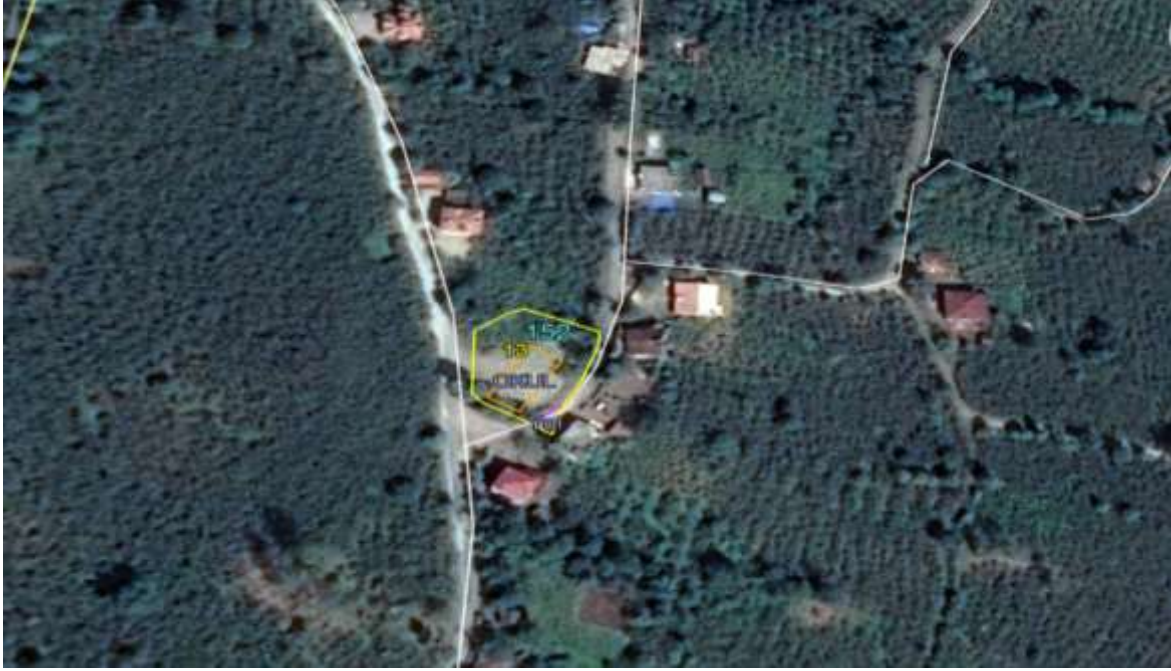

İLİ	: Ordu
İLÇESİ	: Çaybaşı
MAHALLESİ	: Tekke
ADA NO	: 152
PARSEL NO	: 13
ALANI	: 1.186,48 m²
VASFI	: Okul ve Arsası
MÜLKİYET DURUMU	: Maliye Hazinesi