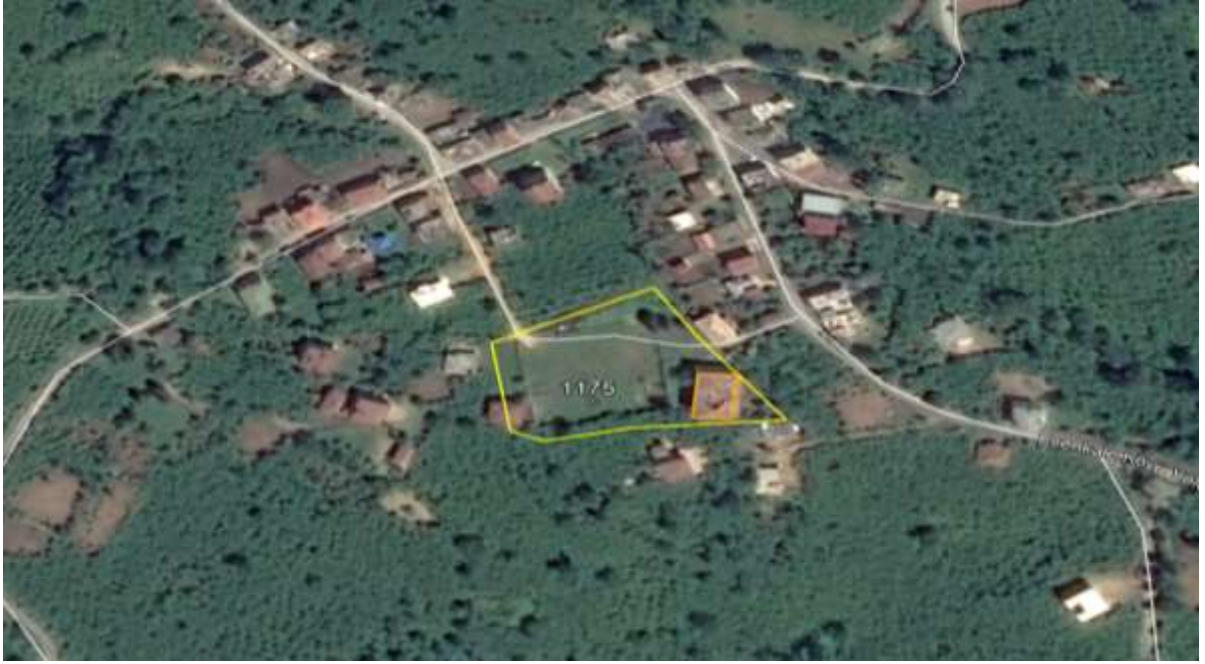

İLİ	: Ordu
İLÇESİ	: Ünye
MAHALLESİ	: Keş
ADA NO	: -
PARSEL NO	: 1175
ALANI	: 4.565,00 m²
VASFI	: Tarla
MÜLKİYET DURUMU	: Maliye Hazinesi