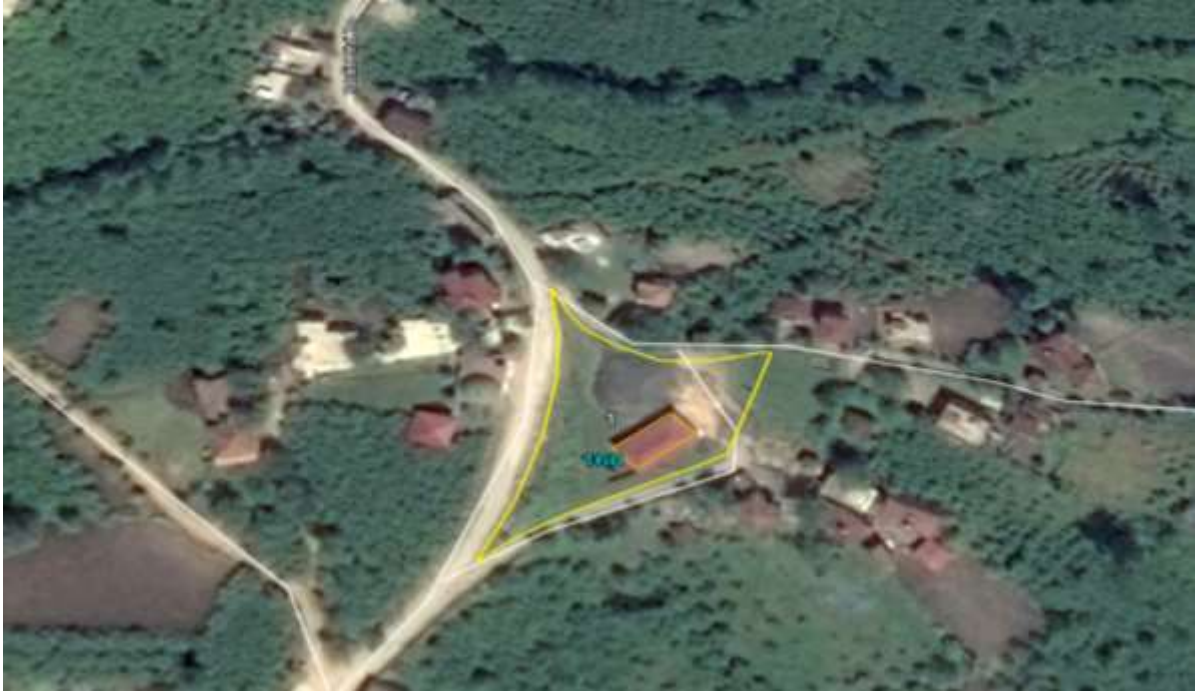

İLİ	: Ordu
İLÇESİ	: Ünye
MAHALLESİ	: Gölceğiz
ADA NO	: 160
PARSEL NO	: 1
ALANI	: 2.361,77 m²
VASFI	: Arsa
MÜLKİYET DURUMU	: Ünye Belediyesi