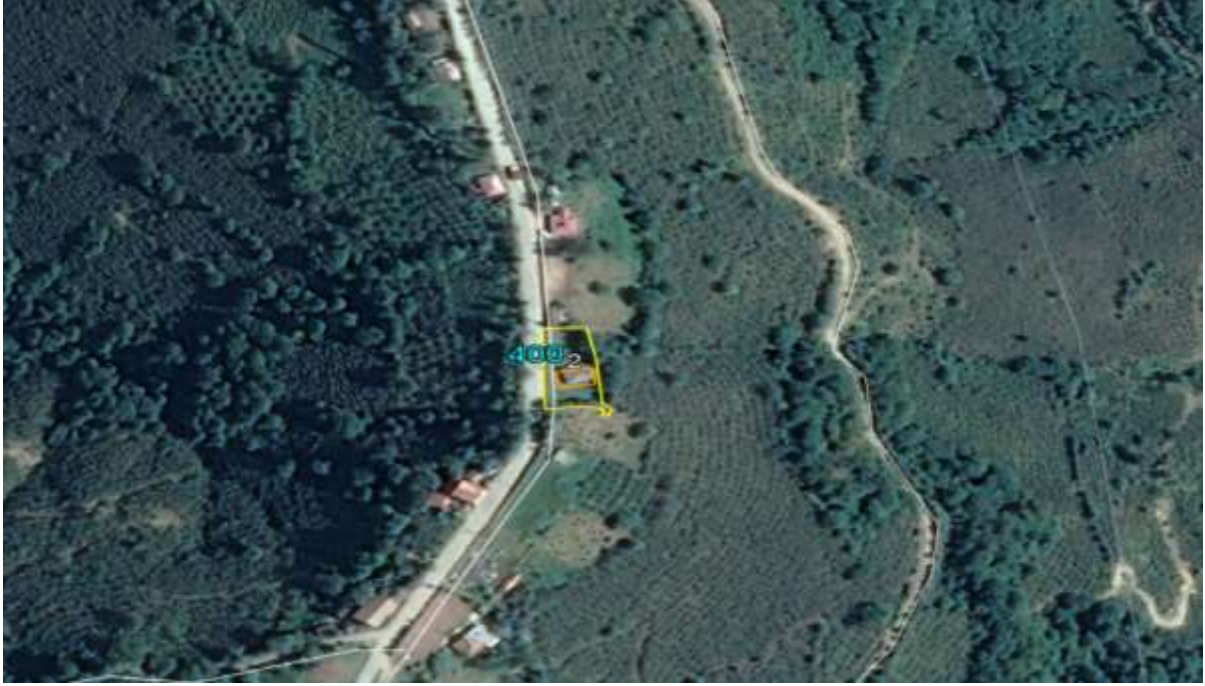

İLİ	: Ordu
İLÇESİ	: İkizce
MAHALLESİ	: Düzmeşe
ADA NO	: 400
PARSEL NO	: 2
ALANI	: 873,20 m²
VASFI	: Tek Katlı Okul Binası ve Arsası
MÜLKİYET DURUMU	: İkizce Belediyesi