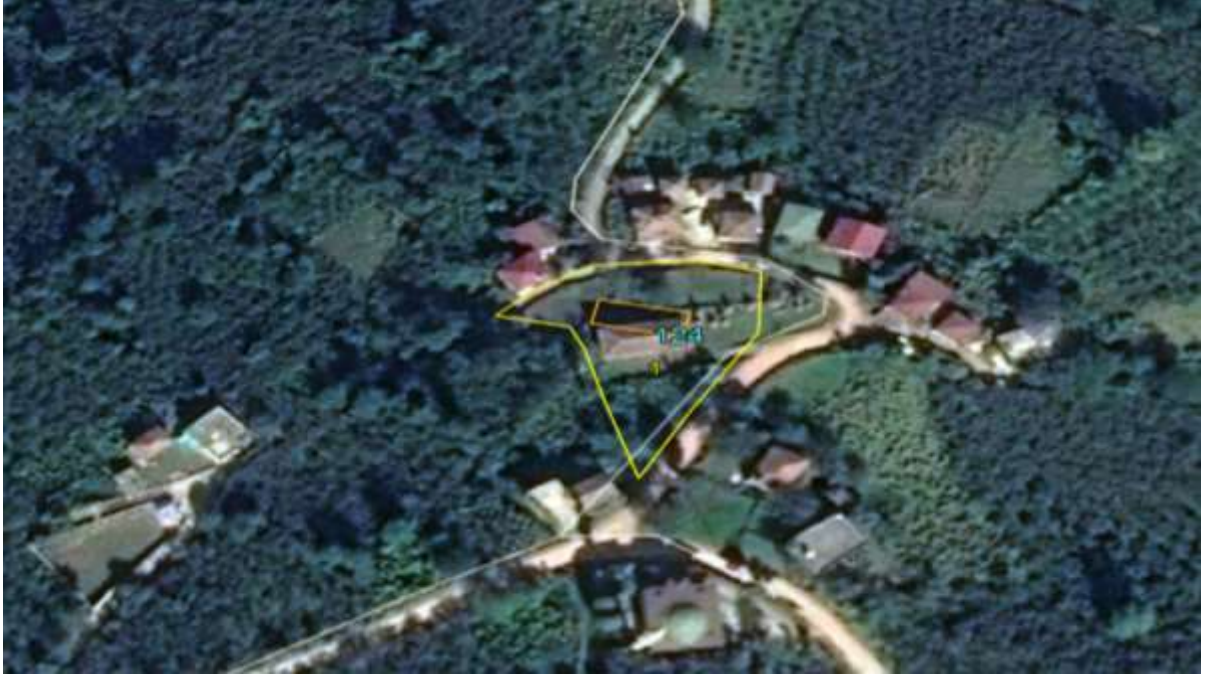

İLİ	: Ordu
İLÇESİ	: Fatsa
MAHALLESİ	: Tayalı
ADA NO	: 124
PARSEL NO	: 1
ALANI	: 1.757,29 m²
VASFI	: İlköğretim Okulu ve Uygulama Bahçesi
MÜLKİYET DURUMU	: Maliye Hazinesi