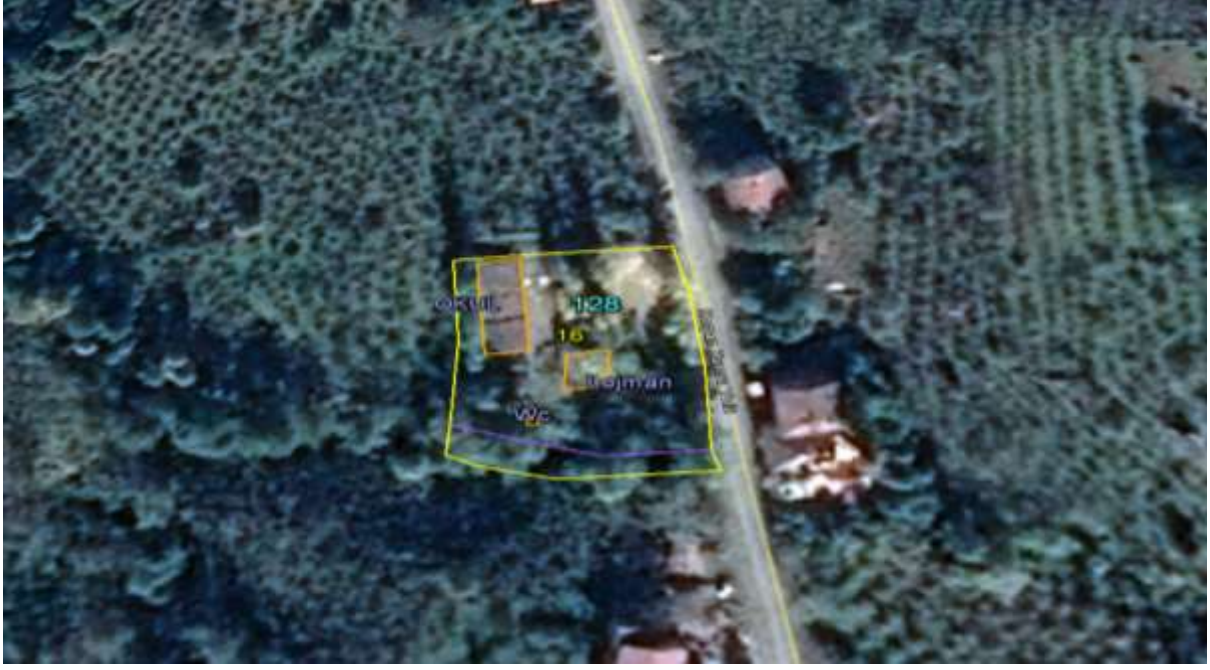

İLİ	: Ordu
İLÇESİ	: Kabadüz
MAHALLESİ	: Yukarı Kirazdere
ADA NO	: 457
PARSEL NO	: 6
ALANI	: 489,82 m ²
VASFI	: Kargir Okul Lojmanı ve Bahçesi
MÜLKİYET DURUMU	: Kabadüz Belediyesi

KUMRU

İLÇESİ

İLİ	: Ordu
İLÇESİ	: Kumru
MAHALLESİ	: Ağcaalantürk
ADA NO	: 127
PARSEL NO	: 2
ALANI	: 2.252,44 m ²
VASFI	: 1 Katlı Betonarme İlköğretim Binası ve 1Katlı Lojman
MÜLKİYET DURUMU	: Maliye Hazinesi