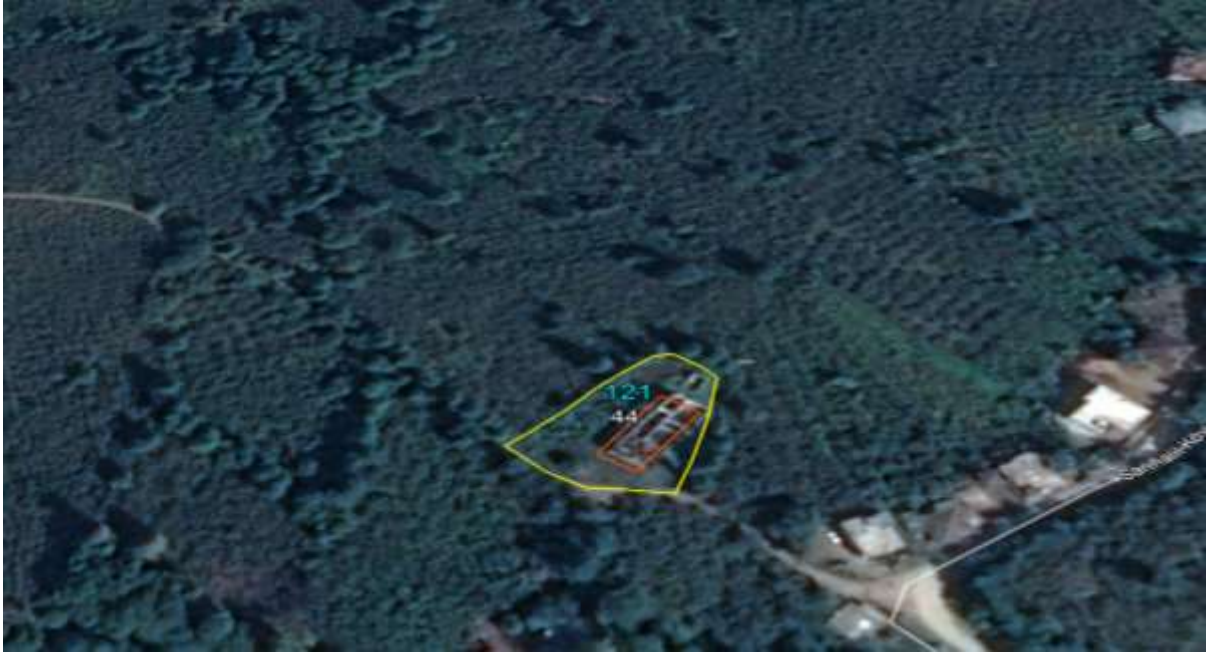

İLİ	: Ordu
İLÇESİ	: Ünye
MAHALLESİ	: Sarıhalil
ADA NO	: 121
PARSEL NO	: 44
ALANI	: 1.345,08 m²
VASFI	: Okul ve Uygulama Bahçesi
MÜLKİYET DURUMU	: Ünye Belediyesi