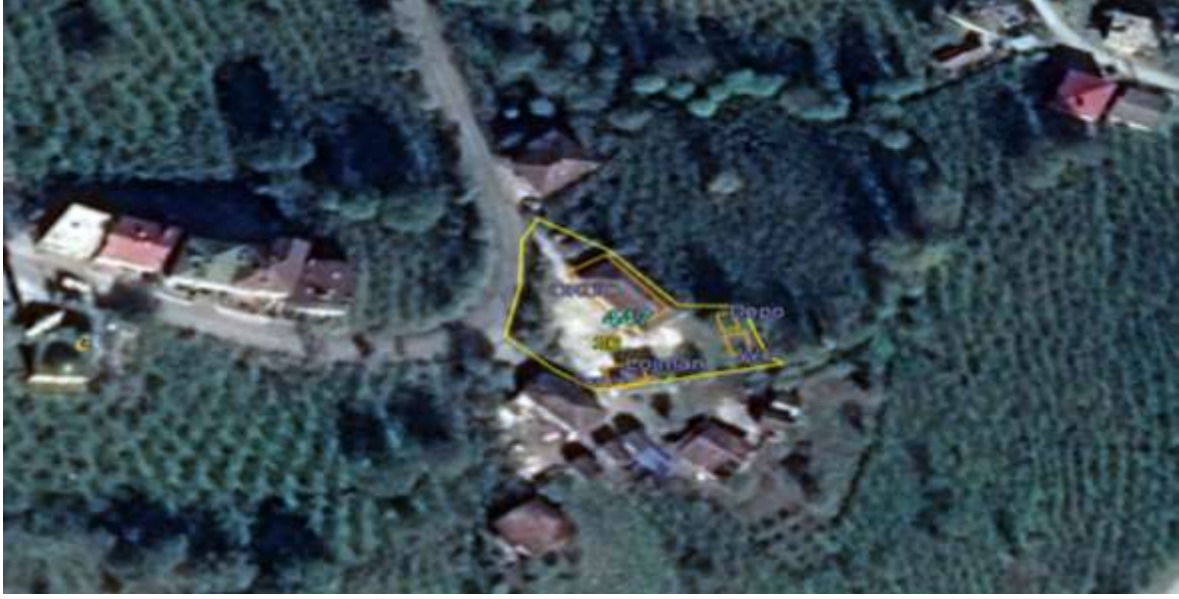

İLİ	: Ordu
İLÇESİ	: Kabataş
MAHALLESİ	: Eceli
ADA NO	: 447
PARSEL NO	: 26
ALANI	: 1.471,76 m²
VASFI	: Tarla
MÜLKİYET DURUMU	: Kabataş Belediyesi / Maliye Hazinesi